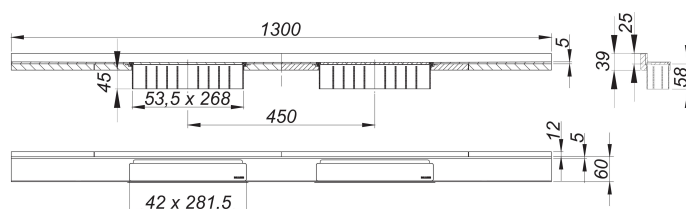

## canaleta de ducha CeraWall Select N Duo acero inoxidable mate, 1300 mm

Numero de artículo: 536815

GTIN: 4001636536815

Grupo de descuento: 11

### Descripción:

canaleta de ducha CeraWall Select N Duo acero inoxidable mate, 1300 mm

para montaje con las cazoletas sumidero DallFlex Duo, DallFlex Duo Plan y DallFlex Duo vertical.

Canaleta de ducha con pendientes integradas, montada a la vista en la transición entre pared y suelo, adecuada para solados y recubrimientos murales de 24 – 32 mm (incl. pegamento), adaptable con precisión milimétrica.

material

acero inoxidable 1.4301, macizo 5 mm, pulido mate, clasificación de carga K 3 (300 kg)

Indicación de pedido para CeraWall Select N Duo:

efectuar pedido de cazoleta sumidero DallFlex Duo + canaleta de ducha CeraWall Select N Duo.