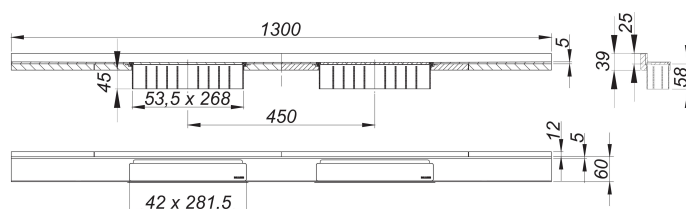

canaleta de ducha CeraWall Select N Duo acero inox. pulido, 1300 mm

Numero de artículo: 536655

GTIN: 4001636536655

Grupo de descuento: 11

Descripción:

canaleta de ducha CeraWall Select N Duo acero inox. pulido, 1300 mm

para montaje con las cazoletas sumidero DallFlex Duo, DallFlex Duo Plan y DallFlex Duo vertical.

Canaleta de ducha con pendientes integradas, montada a la vista en la transición entre pared y suelo, adecuada para solados y recubrimientos murales de 24 – 32 mm (incl. pegamento), adaptable con precisión milimétrica.

material

acero inoxidable 1.4301, macizo 5 mm, pulido brillo, clasificación de carga K 3 (300 kg)

Indicación de pedido para CeraWall Select N Duo:

efectuar pedido de cazoleta sumidero DallFlex Duo + canaleta de ducha CeraWall Select N Duo.