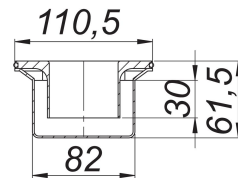

sifón CeraLine Plan

Numero de artículo: 520852

GTIN: 4001636520852

Grupo de descuento: 8

Descripción:

sifón CeraLine Plan

recambio para los sumideros lineales CeraLine Plan.