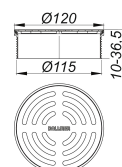

## Prolongador DalIDrain Select, d: 120 mm

Numero de artículo: 517388

GTIN: 4001636517388

Grupo de descuento: 6

### Descripción:

Prolongador DalIDrain Select, d: 120 mm

Prolongador con rejilla de acero inoxidable en marco de acero inoxidable, adecuado para las cazoletas sumidero y el elemento de elevación DalIDrain. EQUIPADO CON: – rejilla y marco de acero inoxidable – suplemento prolongador recortable para solados de 10 a 36 mm (incl. adhesivo) MATERIAL Rejilla de acero inoxidable 1.4301, clasificación de carga K 3 (300 kg); suplemento prolongador de ABS, marco de acero inoxidable 1.4301

Con ayuda de posicionamiento regulable en sentido lateral +/- 12 mm.