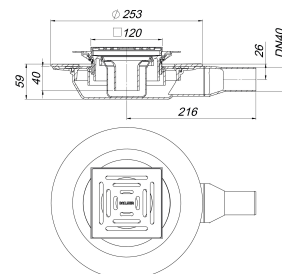

## sumidero CIRCOPlan 40.1, DN 40, 120 x 120 mm

Numero de artículo: 513816

GTIN: 4001636513816

Grupo de descuento: 5

### Descripción:

sumidero CIRCOPlan 40.1, DN 40, 120 x 120 mm

según UNE EN 1253 (certificado de homologación) adecuado para platos de ducha CeraBoard, tubo de desagüe DN 40 lateral equipado con:  
 – cazoleta interior regulable en sentido lateral ( $\pm 15$  mm) para conexión a CeraFundo – sifón antiolor y registro de limpieza, 40 mm de depósito de agua de cierre – tapa protectora de obra y de montaje material: polipropileno de alta resistencia al impacto rejilla de acero inoxidable 1.4301, clasificación de carga K 3 (300 kg)  
 marco de ABS, 120 x 120 mm

### Capacidades de desagüe según UNE-EN 1253:

Nominal diameter	Norma del producto	Min. capacidad de evacuación según norma	Nivel de agua según norma
DN 40	UNE-EN 1253	0,60 l/s	20,00 mm