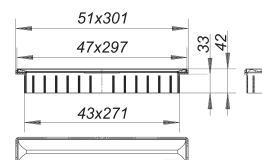

rejilla lineal Zentrix latón mate

Numero de artículo: 511355

GTIN: 4001636511355

Grupo de descuento: 11

Descripción:

rejilla lineal Zentrix latón mate

para montaje con las cazoletas sumidero DallFlex, DallFlex Plan, DallFlex vertical y módulo plato ducha DallFlex Compact, DallFlex Compact Plan.

Regulable de 11 a 38 mm en altura y +/- 16 mm en sentido lateral, prolongación del marco de ABS, marco de acero inoxidable 1.4301, 300 x 50 mm

rejilla lineal de acero inoxidable 1.4301, recubrimiento de PVD en color latón mate, clasificación de carga K 3 (300 kg)

Indicación de pedido Zentrix:

efectuar pedido de cazoleta sumidero DallFlex o bien módulo plato ducha DallFlex Compact + rejilla lineal Zentrix.