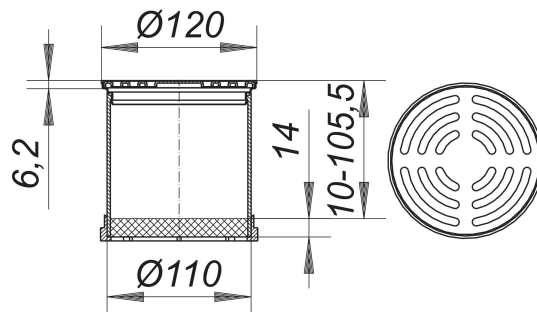

prolongador ER-12, d:~120~mm

Numero de artículo: 510334

GTIN: 4001636510334

Grupo de descuento: 3

Descripción:

prolongador ER-12, d:~120~mm

adecuado para las cazoletas sumidero 40, 42 y 46, cazoletas sumidero 83 y 84 para terrazas, elementos de desagüe para sumideros de ático, y elementos de elevación 85;

suplemento prolongador de ABS, prolongable con tubo de alta temperatura HT de DN 100, marco de acero inoxidable 1.4301, d: 120 mm, rejilla de acero inoxidable 1.4301, clasificación de carga K 3 (300 kg)

Some of these gratings can be supplied with d: 103 mm spigot where its use is allowed. Please enquire.

Recambios:

495013 anillo de desagüe S 10

501264 rejilla VER, d: 115 mm