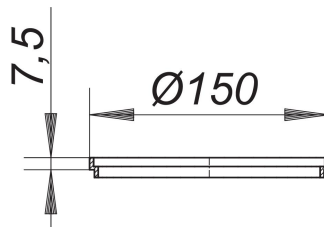

suplemento prolongador CKR 15, \varnothing 150 x 7,5 mm

Numero de artículo: 500816

GTIN: 4001636500816

Grupo de descuento: 5

Descripción:

suplemento prolongador CKR 15, \varnothing 150 x 7,5 mm

adecuado para prolongadores con marco CK 15 y rejillas \varnothing 145 mm, conectables entre sí para alcanzar mayores alturas material: ABS, \varnothing 150 x 7,5 mm