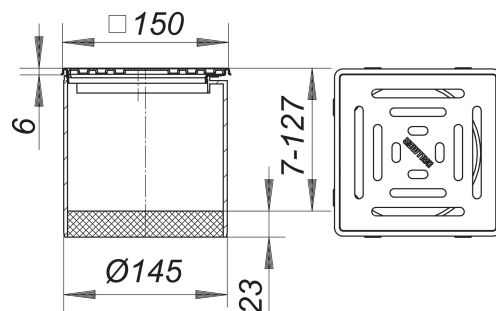

prolongador VEC 15, regulable en sentido lateral, 150 x 150 mm

Numero de artículo: 500151

GTIN: 4001636500151

Grupo de descuento: 3

Descripción:

prolongador VEC 15, regulable en sentido lateral, 150 x 150 mm

adecuados para las cazoletas sumidero 54, 55, 57, 58, 61 y 61/1

suplemento prolongador de polipropileno, marco de acero inoxidable 1.4301, 150 x 150 mm, regulable en sentido lateral +/- 15 mm

rejilla de acero inoxidable 1.4301, clasificación de carga K 3 (300 kg)