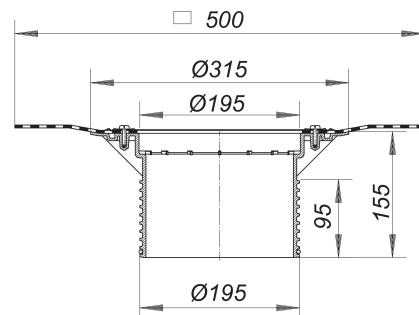

Aufstockelement 618 DallBit

Artikelnummer: 862501

GTIN: 4001636862501

Rabattgruppe: 3

Beschreibung:

Aufstockelement 618 DallBit

passend zu den Hof- und Parkdeckabläufen 605, 606, 615 und 616

Gehäuse mit werkseitig aufgeschweißter Bitumenschweißbahn-Manschette, 500 x 500 mm, 5 mm stark, mit Edelstahl-Flanschring zur zusätzlichen Sicherheit.

Material:

Polypropylen, hochschlagfest