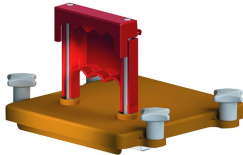

Gehäusedeckel 2000 zu Stausafe H, DN 100/DN 125

Artikelnummer: 664617

GTIN: 4001636664617

Rabattgruppe: 3

Beschreibung:

Gehäusedeckel 2000 zu Stausafe H, DN 100/DN 125

Ersatzteil für Stausafe H Modelle ab Baujahr 2000