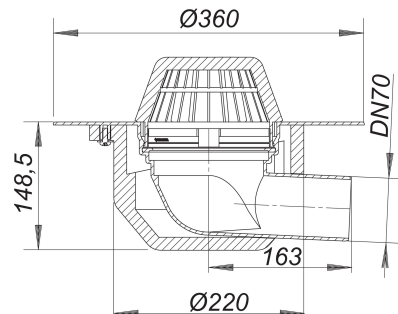

## Dachablauf 64 PVC, DN 70

Artikelnummer: 643070

GTIN: 4001636643070

Rabattgruppe: 10

### Beschreibung:

Dachablauf 64 PVC, DN 70

nach DIN EN 1253

mit extra breitem Flansch zum Anschluss von PVC-Dachbahnen

Ausführung:

- Ablaufgehäuse wärmeisoliert
- Ablaufstutzen DN 70 oder DN 100 seitlich, 3 Grad abgewinkelt
- Laubfangkorb

Material:

PVC