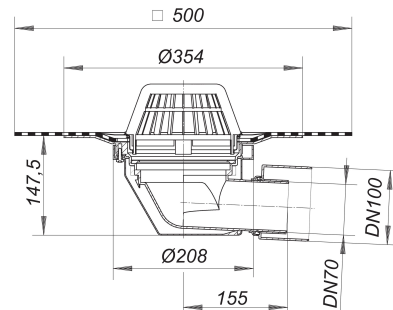

Dachablauf 64 H DallBit, beheizt, DN 70/DN 100

Artikelnummer: 642172

GTIN: 4001636642172

Rabattgruppe: 10

Beschreibung:

Dachablauf 64 H DallBit, beheizt, DN 70/DN 100

nach DIN EN 1253

mit werkseitig aufgeschweißter Bitumenschweißbahn-Manschette, 500 x 500 mm, 5 mm stark, mit Edelstahl-Flanschring zur zusätzlichen Sicherheit

Ausführung:

- Ablaufgehäuse wärmeisoliert
- Ablaufstutzen DN 70/DN 100 seitlich, 3 Grad abgewinkelt
- Laubfangkorb
- Bauschutzrost

Material:

Polypropylen, UV-stabilisiert

H = Dachablauf beheizbar:

- Direktanschluss an 230 Volt, Heizband nach VDE 0721, Teil 1/3.78 geprüft
- Leistungsaufnahme pro Dachablauf: 15 Watt
- Rechnungswert für Absicherung pro Dachablauf: 0,06 Amp.
- Empfohlene Absicherung pro Dachanlage: 16 Amp.