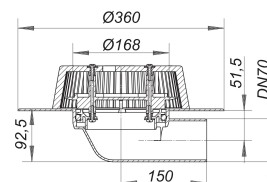

### Beschreibung:

Power Dachablauf 86.0 FPO-PE, DN 70

flacher Ablauf zum Einbau in Wärmedämmungen min. 120 mm, mit extra breitem Flansch zum Anschluss von FPO-Dachbahnen auf Werkstoffbasis Polyethylen

Ausführung:

- Ablaufstutzen DN 70 seitlich
- Laubfangkorb, verschraubt

Material:

Polyethylen, UV-stabilisiert