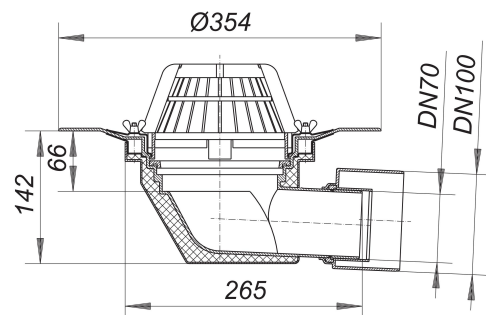

Dachablauf 64 Schraubflansch, DN 70/DN 100

Artikelnummer: 641076

GTIN: 4001636641076

Rabattgruppe: 10

Beschreibung:

Dachablauf 64 Schraubflansch, DN 70/DN 100

nach DIN EN 1253

mit Edelstahl-Flanschring zur Befestigung von polymeren Dachdichtungsbahnen

Ausführung:

- Ablaufgehäuse wärmeisoliert
- Ablaufstutzen DN 70/DN 100 seitlich, 3 Grad abgewinkelt
- Laubfangkorb

Material:

Polypropylen, UV-stabilisiert