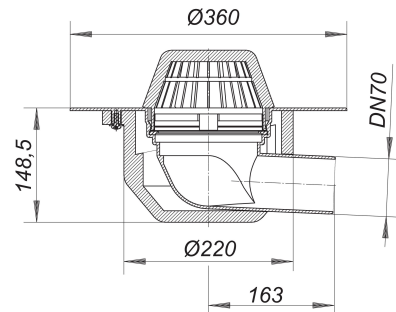

Dachablauf 64 FPO-PP, DN 70

Artikelnummer: 641007

GTIN: 4001636641007

Rabattgruppe: 10

Beschreibung:

Dachablauf 64 FPO-PP, DN 70

nach DIN EN 1253

mit extra breitem Flansch zum Anschluss von FPO-PP-Dachbahnen bzw. FPO-PE-Dampfsperribahnen

Ausführung:

- Ablaufgehäuse wärmeisoliert
- Ablaufstutzen DN 70 oder DN 100 seitlich, 3 Grad abgewinkelt
- Laubfangkorb

Material:

Polypropylen, UV-stabilisiert