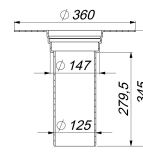

Aufstockelement 630 FPO-PE

Artikelnummer: 621573

GTIN: 4001636621573

Rabattgruppe: 10

Beschreibung:

Aufstockelement 630 FPO-PE

passend zu den Dachabläufen 62 und 64, mit extra breitem Flansch zum Anschluss von FPO-Dachbahnen auf Werkstoffbasis Polyethylen

AUSFÜHRUNG

- Rückstaudichtung
- Ablaufstutzen verlängerbar mit Kunststoffrohr DN 125, kürzbar für Wärmedämmung von 50 bis 250 mm

MATERIAL

Polyethylen, UV-stabilisiert