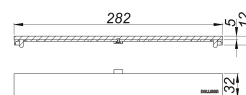

## Abdeckung CeraFloor/CeraFrame Individual Design messing matt

Artikelnummer: 537768

GTIN: 4001636537768

Rabattgruppe: 11

### Beschreibung:

Abdeckung CeraFloor/CeraFrame Individual Design messing matt

Abdeckung zu Duschrinnen CeraFloor Individual und CeraFrame Individual, universell einsetzbares Edelstahl-Design, wird nicht befließt.