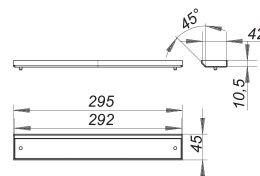

## Abdeckung CeraWall Individual rotgold matt

Artikelnummer: 537027

GTIN: 4001636537027

Rabattgruppe: 11