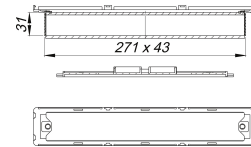

Artikelnummer: 535795
GTIN: 4001636535795
Rabattgruppe: 11

Beschreibung:

Ersatzteile:

537331 Duschrinne CeraFrame

537348 Duschrinne CeraFrame Individual

537355 Duschrinne CeraFrame Individual

537362 Duschrinne CeraFrame Individual