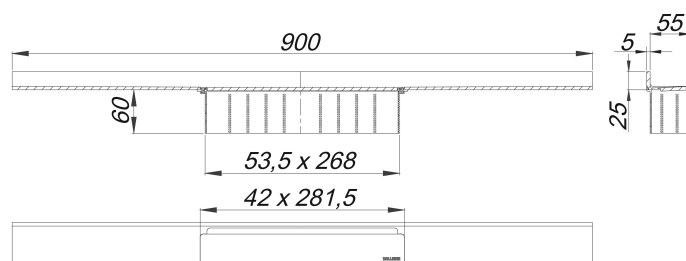

## Duschrinne CeraWall Select Edelstahl poliert, 900 mm

Artikelnummer: 535108

GTIN: 4001636535108

Rabattgruppe: 11

### Beschreibung:

Duschrinne CeraWall Select Edelstahl poliert, 900 mm

zum Einbau mit Ablaufgehäusen CeraFlex, CeraFlex Plan, CeraFlex senkrecht, DallFlex, DallFlex Plan, DallFlex senkrecht und Duschelementen DallFlex Wall, DallFlex Wall Plan.

Ablaufschiene mit mehrseitigem Präzisionsgefälle, sichtbar am Übergang zwischen Wand und Boden installiert, geeignet für Bodenbeläge von 10 – 24 mm und Wandbeläge von 12 – 24 mm (inkl. Kleberbett), Länge millimetergenau anpassbar.