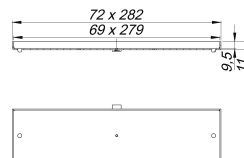

Abdeckung CeraFloor/CeraFrame Connect, messing matt

Artikelnummer: 527684

GTIN: 4001636527684

Rabattgruppe: 11

Beschreibung:

Abdeckung CeraFloor/CeraFrame Connect, messing matt

Ersatzteil zu Duschrinnen CeraFloor Connect und CeraFrame Connect, zum Befliesen mit individuellen Bodenbelägen.

MATERIAL

Edelstahl 1.4301, Belastungsklasse K 3 (300 kg), farbig PVD-beschichtet messing matt