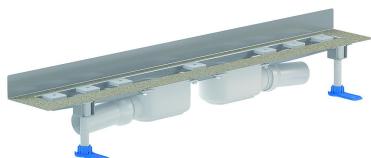

Duschrinne CeraLine Plan W Duo 800 mm, DN 50

Artikelnummer: 521958

GTIN: 4001636521958

Rabattgruppe: 8

Beschreibung:

Duschrinne CeraLine Plan W Duo 800 mm, DN 50

für die Montage an der Wand

mit zwei Ablaufgehäusen, Ablaufstutzen DN 50 seitlich, mit Kugelgelenk, verstellbar von 0 – 15 Grad

Ausführung:

- schallentkoppelnde Montagefüße zur Höheneinstellung
- besonderer Flansch zum sicheren Anschluss an Verbundabdichtungen gemäß DIN 18534
- Geruchs- und Reinigungsverschluss, Sperrwasserhöhe 30 mm
- höhenverstellbare Justierschrauben
- Bauschutz
- Fliesenanschlag
- Rahmenklemmstück

Material:

Rinnenkörper Edelstahl 1.4301, Ablaufkörper Polypropylen, hochschlagfest

Mögliche Sonderausführungen für Duschrinnen CeraLine Plan W:

- Zwischenlängen bis 2000 mm (ab 1300 mm immer mit zwei Ablaufgehäusen)
- Flanschaukantungen an bis zu 3 Seiten
- auch mit Wandabständen passend für Natursteinbeläge bestellbar

Bitte anfragen!

Ablaufleistungen nach DIN EN 1253:

Nennweite	Produktnorm	Min. Ablaufleistung nach Norm	Anstauhöhe nach Norm
DN 50	DIN EN 1253	0,80 l/s	20,00 mm

Ersatzteile:

523983 Stellschrauben-Set

Dallmer GmbH + Co KG · Wiebelsheidestraße 25 · 59757 Arnsberg · Tel.: +49 2932 9616-0 · Fax: +49 2932 9616-222