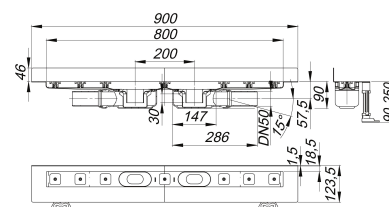

Duschrinne CeraLine Plan W Duo 800 mm, DN 50

Artikelnummer: 521958

GTIN: 4001636521958

Rabattgruppe: 8

Beschreibung:

Duschrinne CeraLine Plan W Duo 800 mm, DN 50

für die Montage an der Wand

mit zwei Ablaufgehäusen, Ablaufstutzen DN 50 seitlich, mit Kugelgelenk, verstellbar von 0 – 15 Grad

Ausführung:

- schallentkoppelnde Montagefüße zur Höheneinstellung
- besonderer Flansch zum sicheren Anschluss an Verbundabdichtungen gemäß DIN 18534
- Geruchs- und Reinigungsverschluss, Sperrwasserhöhe 30 mm
- höhenverstellbare Justierschrauben
- Bauschutz
- Fliesenanschlag
- Rahmenklemmstück

Material:

Rinnenkörper Edelstahl 1.4301, Ablaufkörper Polypropylen, hochschlagfest

Mögliche Sonderausführungen für Duschrinnen CeraLine Plan W:

- Zwischenlängen bis 2000 mm (ab 1300 mm immer mit zwei Ablaufgehäusen)
- Flanschaukantungen an bis zu 3 Seiten
- auch mit Wandabständen passend für Natursteinbeläge bestellbar

Bitte anfragen!

Ablaufleistungen nach DIN EN 1253:

Nennweite	Produktnorm	Min. Ablaufleistung nach Norm	Anstauhöhe nach Norm
DN 50	DIN EN 1253	0,80 l/s	20,00 mm

Ersatzteile:

523983 Stellschrauben-Set

Dallmer GmbH + Co KG · Wiebelsheidestraße 25 · 59757 Arnsberg · Tel.: +49 2932 9616-0 · Fax: +49 2932 9616-222