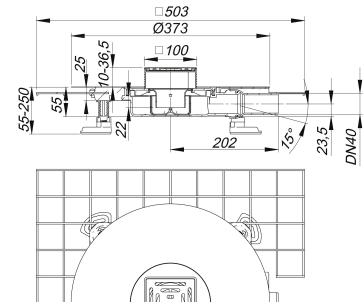

## Bodenablauf CeraDrain Select Plan, DN 40, 100 x 100 mm

Artikelnummer: 518378

GTIN: 4001636518378

Rabattgruppe: 6

### Beschreibung:

Bodenablauf CeraDrain Select Plan, DN 40, 100 x 100 mm

Vorkonfektioniertes Set bestehend aus den Art. Nr. 517265 + 518439.

Aufsatz mit Positionierhilfe seitenerstellbar +/- 2,5 mm.

Kann mit Schallschutzmatte DallDrain (Art. Nr. 517326) verwendet werden.