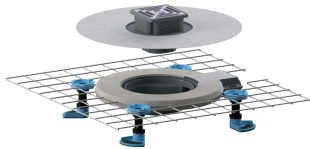

## Bodenablauf CeraDrain Select Plan, DN 40, 100 x 100 mm

Artikelnummer: 518378

GTIN: 4001636518378

Rabattgruppe: 6

### Beschreibung:

Bodenablauf CeraDrain Select Plan, DN 40, 100 x 100 mm

Vorkonfektioniertes Set bestehend aus den Art. Nr. 517265 + 518439.

Aufsatz mit Positionierhilfe seitenerstellbar +/- 2,5 mm.

Kann mit Schallschutzmatte DallDrain (Art. Nr. 517326) verwendet werden.