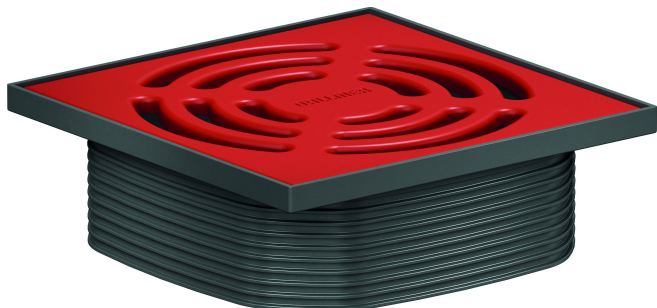

Aufsatz DallDrain Pure, blutorange, 120 x 120 mm

Artikelnummer: 518187

GTIN: 4001636518187

Rabattgruppe: 6

Beschreibung:

Aufsatz DallDrain Pure, blutorange, 120 x 120 mm

Aufsatz mit Edelstahlrost im Kunststoffrahmen, passend zu Ablaufgehäusen DallDrain, Aufstockelement DallDrain.

AUSFÜHRUNG

- Rost aus farbig matt lackiertem Edelstahl, Rahmen aus dunkelgrauem Kunststoff
- Mit Positionierhilfe seitenverstellbar +/- 9,5 mm
- Aufsatzverlängerung kürzbar für Bodenbeläge 10 – 36 mm (inkl. Kleber)

MATERIAL

Rost Edelstahl 1.4301, Belastungsklasse K 3 (300 kg); Aufsatzverlängerung und Rahmen aus ABS

Aufsatz DallDrain Pure, blutorange, 120 x 120 mm