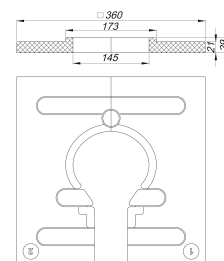

Montagehilfe DallDrain Plan

Artikelnummer: 517302

GTIN: 4001636517302

Rabattgruppe: 6

Beschreibung:

Montagehilfe DallDrain Plan

Zum einfachen und schnellen Einbau der Ablaufgehäuse/Bodenabläufe DallDrain Plan und CeraDrain Plan in die Wärmedämmung.