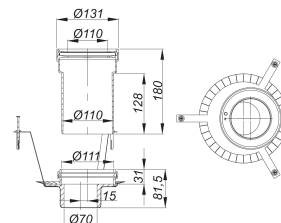

Brandschutz-Rohbauelement 11, DN 50

Artikelnummer: 515308

GTIN: 4001636515308

Rabattgruppe: 3

Beschreibung:

Brandschutz-Rohbauelement 11, DN 50

passend zu Ablaufgehäuse DallFlex senkrecht. Zur Montage in F 30/60/90/120-Decken.

Ausführung:

- Einschubelement
- Quellstoffeinlage
- Haltebügel
- Montagezubehör
- Schalungshilfe
- Bauschutzdeckel

Anschluss von:

Kunststoffrohr DN 50 über Rohrmuffe,

Gussrohr DN 50 über DALLMER HT/SML-Rohrverbinder DN 50/DN 50 (Art. Nr. 880024)