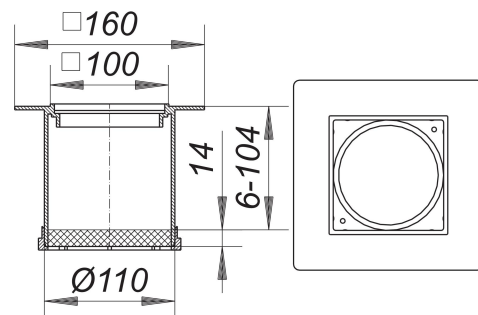

Aufsatzrahmen PVC-EN 10, 100 x 100 mm

Artikelnummer: 495303

GTIN: 4001636495303

Rabattgruppe: 3

Beschreibung:

Aufsatzrahmen PVC-EN 10, 100 x 100 mm

passend zu Ablaufgehäusen 40, 42 und 46 sowie den Balkonablaufgehäusen 83 und 84, mit Flansch für Kunststoffbodenbeläge, Rahmen PVC, 100 x 100 mm, mit Gewindeeinsätzen, Verlängerung PVC, verlängerbar mit HT-Rohr DN 100

Es muss gegen Rückstau abgedichtet werden.

Ersatzteile:

495013 Entwässerungsring