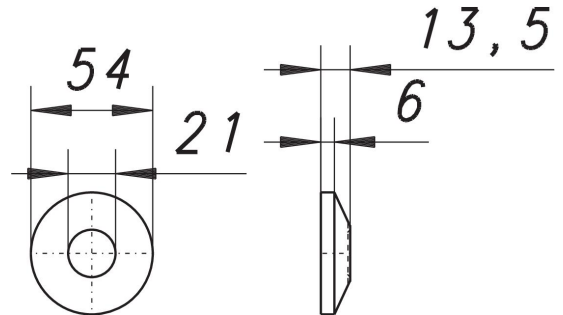

Rosette zu 405, Edelstahl

Artikelnummer: 140234

GTIN: 4001636140234

Rabattgruppe: 1

Beschreibung:

Rosette zu 405, Edelstahl

Edelstahl